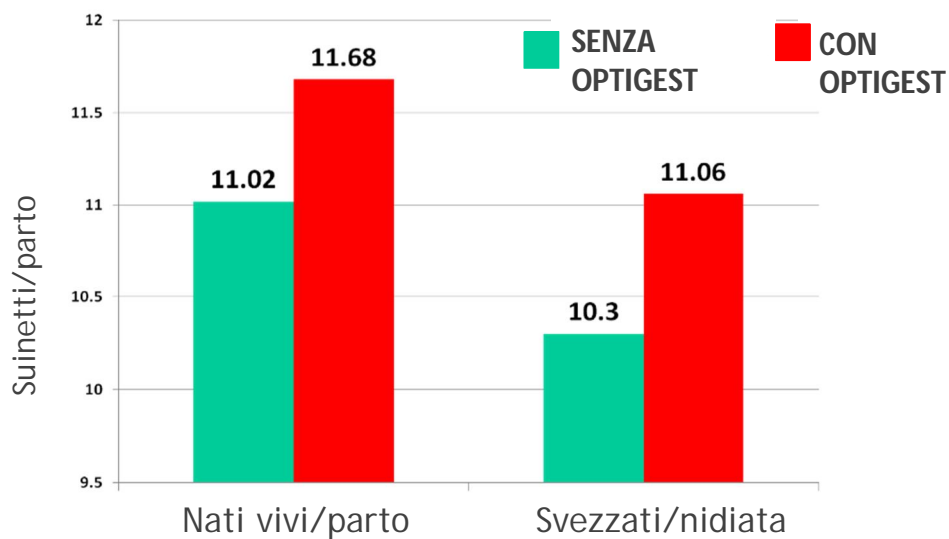

OPTIGEST

SCROFE

**Ottenere più suinetti
svezzati lavorando sulla
nutrizione della scrofa
durante tutta la
gestazione**

OPTIGEST: è un mangime complementare composto da un mix naturale di estratti di piante che, attraverso l'utilizzo di speciali zuccheri e di precursori di estrogeni naturali, nutre embrioni e feti durante tutta la gestazione.

CARATTERISTICHE DEL PRODOTTO:

- Rinforza l'impianto degli embrioni e limita la frequenza delle nidiata poco numerose;
- Consente di ottenere alla nascita nidiata più omogenee e più pesanti;
- Permette di avere più suinetti svezzati per nidiata.

I nostri risultati: prova svolta in Italia

Variazione % dei suinetti nati vivi per parto e svezzati per nidiata:

- +0,66 nati vivi per parto;
- +0,76 suinetti svezzati per nidiata.

Come si utilizza:

Inserire nel mangime delle scrofe durante tutta la gestazione:
5 kg/t di mangime.